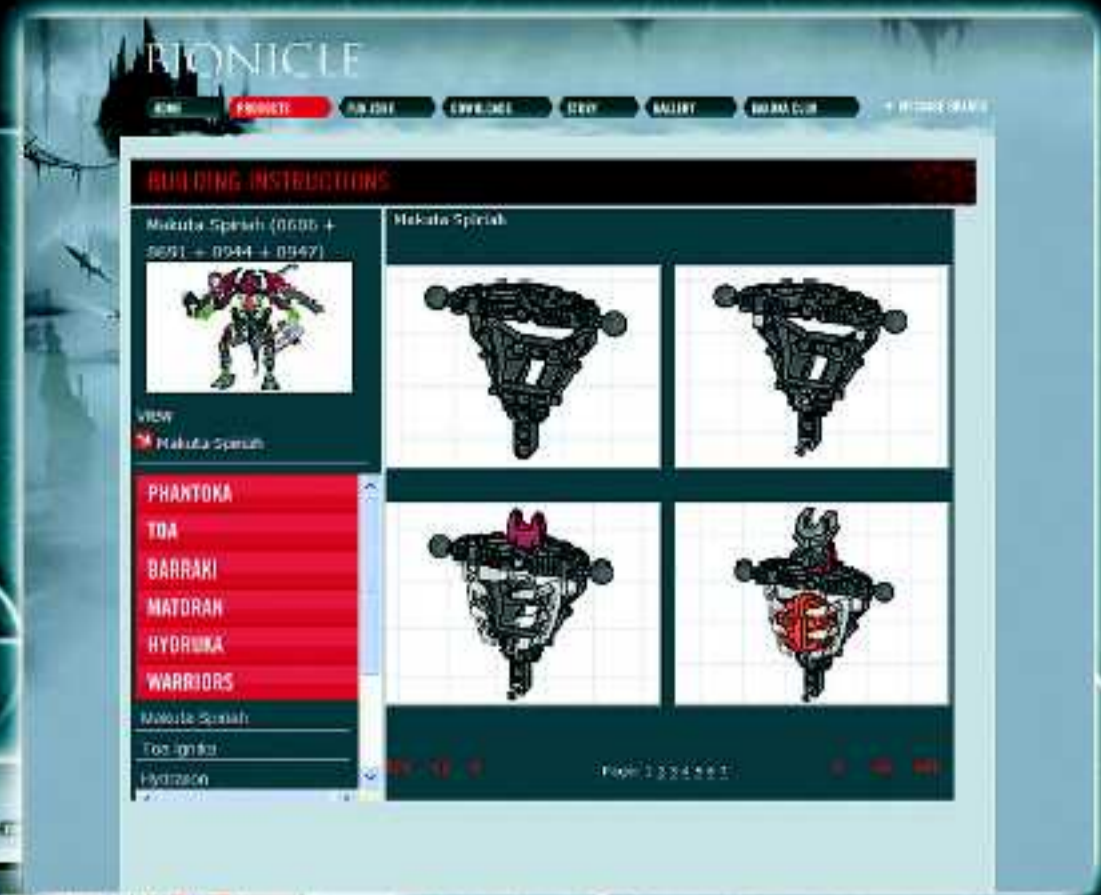

www.lego.com/service or dial

🇧🇪 🇩🇪 🇫🇷 🇮🇹 🇯🇵 🇰🇷 🇸🇪 🇸🇮 🇸🇯 🇹🇼 🇺🇸 🇻🇪
: 00800 5346 5555
🇨🇦 : 1-800-422-5346

8942
Jetrax
T6

8943
Axalara
T9

8941
Rockoh
T3

8698
Vultraz

8697
Toa Ignika

8699
Takanuva